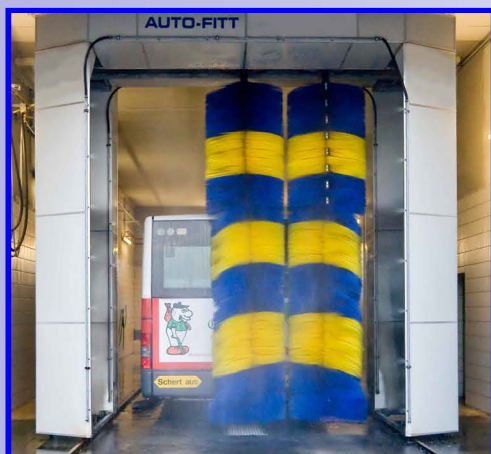

AUTÓ-FITT

Haszonjármű mosók

Gyártja: AUTÓ-FITT Kft., H-9400 Sopron, Somfalvi út 14.

Tel: (+36) 99 510-096, Fax: (+36) 99 510-096, Email: autofitt@autofitt.hu, Web: autofitt.hu

AUTÓ-FITT
MŰSZAKI TERVEZŐ, KIVITELEZŐ ÉS KERESKEDELMI KFT