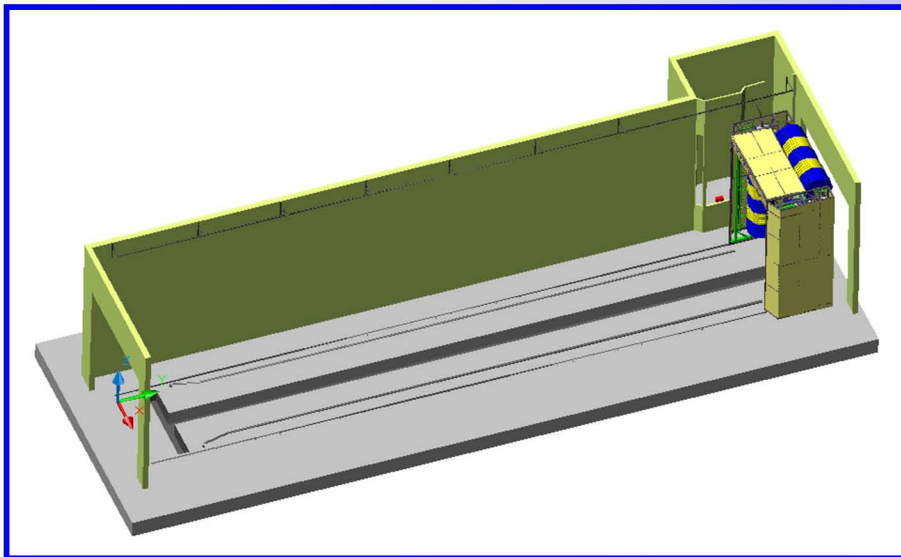

A háromkefés mosó önjáró gép, a jármű áll, a gép mozog. Függetlenül a jármű típusától, a karosszériát kíméletesen tisztítja. A kefék a jármű alakját automatikusan követik. Az oldalkefék alul-felül csapágyazottak, masszív, tartós kivitel.

A kétkefés mozgókeretes, függőtengelyes mosó kíméletesen tisztítja a jármű elejét, oldalát és hátulját. Elöl és hátul lehetőség van a jármű közepének átfedéses mosására a tökéletes tisztítóhatás elérésére.

Típus	AWS-38	AWS-40	AWS-42	AWS-45
Mosási magasság	3,8 m	4,0 m	4,2 m	4,5 m
Mosási szélesség	2,7 m			
Gépmagasság	4,3 m	4,5 m	4,7 m	5,0 m
Gépszélesség	5,0 m			
Csarnokmag. (h)	4,8 m	5,0 m	5,2 m	5,5 m
Csarnok (b*I)	Szélesség: 5,6 m Hossz: 12,2 m			
Energiaellátás	3*400V 6 kW, víz:1" 4 bar, lev.: 6 bar			