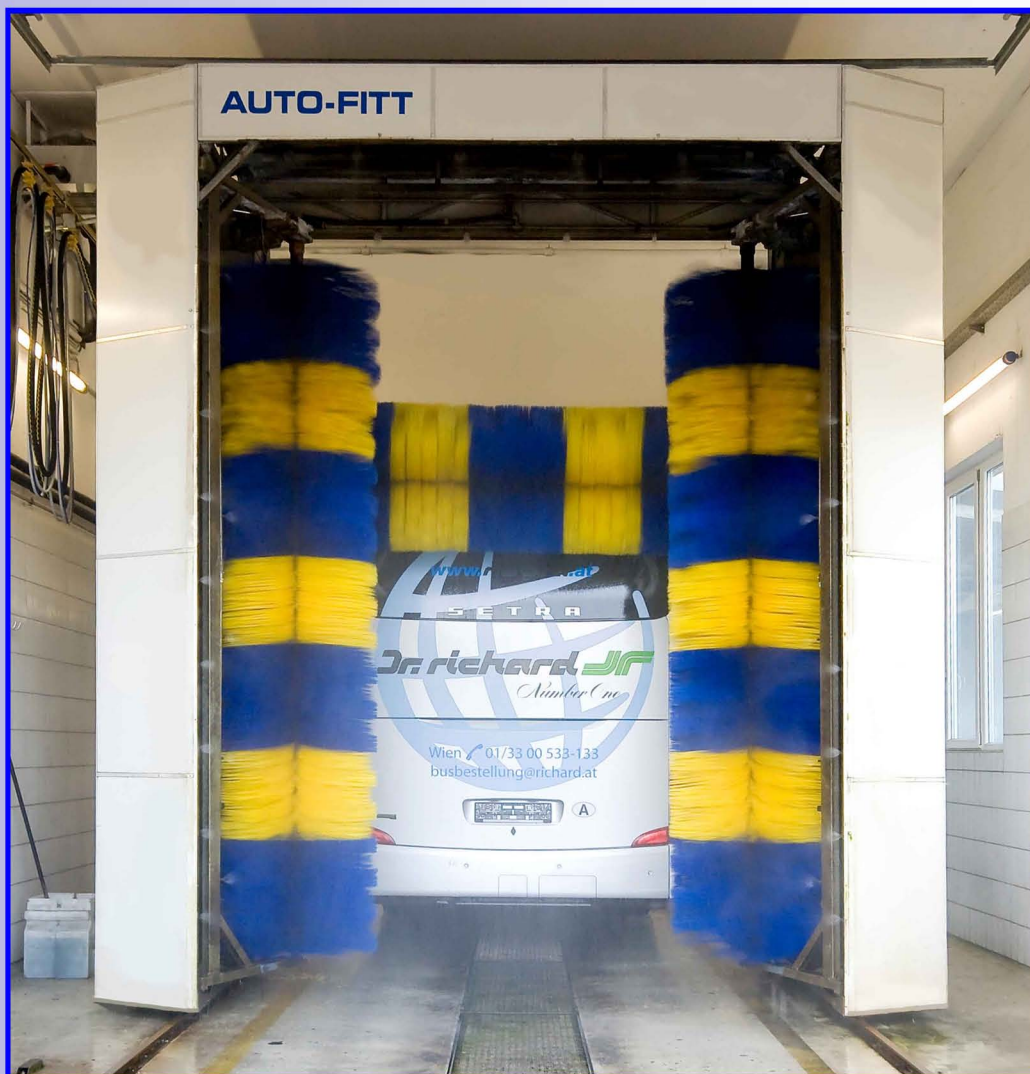

AUTÓ-FITT

Haszonjármű mosók

Gyártja: AUTÓ-FITT Kft., H-9400 Sopron, Somfalvi út 14.

Tel: (+36) 99 510-096, Fax: (+36) 99 510-096, Email: autofitt@autofitt.hu, Web: autofitt.hu

AUTÓ-FITT
MŰSZAKI TERVEZŐ, KIVITELEZŐ ÉS KERESKEDELMI KFT